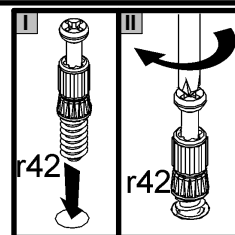

8x Ø8x30 mm f1	1x M8 j38	4x M6/Ø14x14 mm k39\2	4x M6/22 mm k39\3	1x Ø8xØ24x1.8 mm o88	2x Ø3.5x16 mm p38	12x Ø15x12 mm #16 r1	12x 20/11 r42	12x Ø15 s51
1x Ø43x145 mm u50\1	1x Ø43x145 mm u50\2	1x M8x370mm u50\3	1x u50\4	1x M8 u50\5				

1 §2